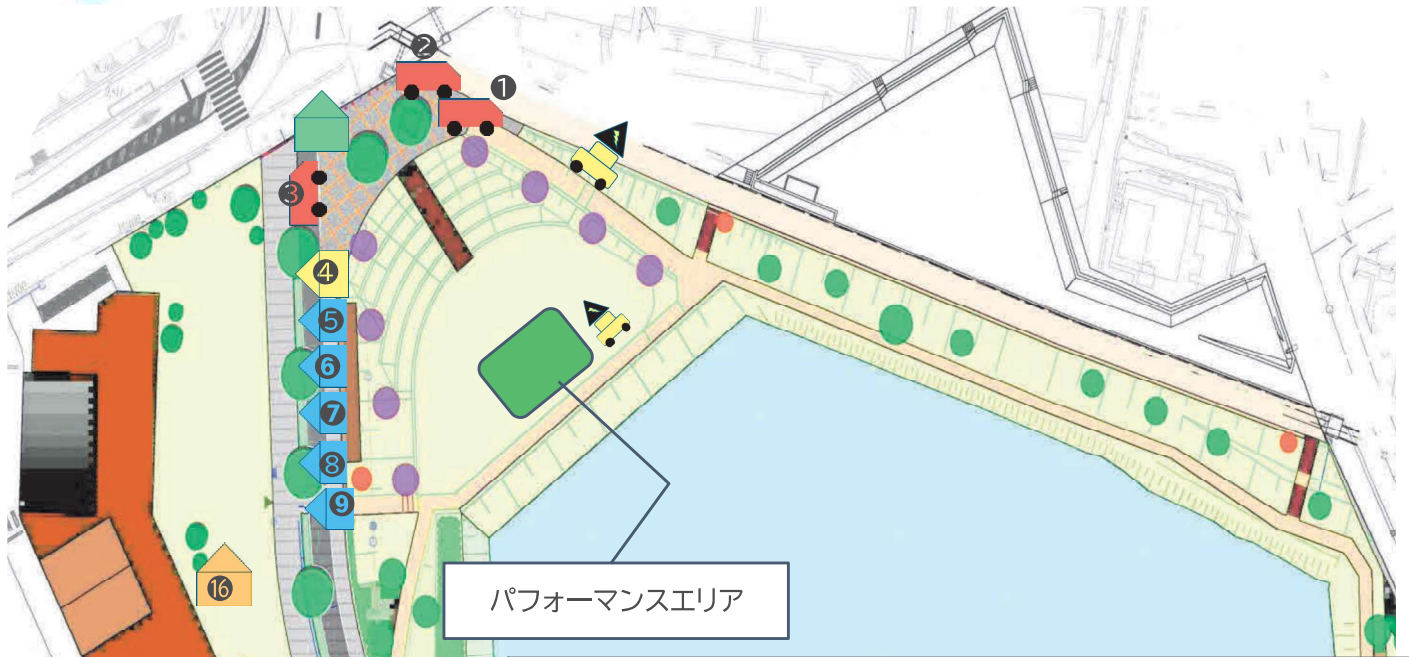

# 会場別レイアウト:田端東遊水池公園

パフォーマンスエリア

エキマチフェスタ (田端東遊水池公園)

NO	出店ジャンル	主な出店品	事業者名
1	キッチンカー	クレープ	Joie Crepe
2	キッチンカー	ハンバーガー	マヒナセイサクジヨ
3	キッチンカー	メロンパン	富良野メロンパン
4	農産物加工品・飲料	お茶/飲料	西村農園
5	加工品	スイーツ	Miri café
6	農産物加工品	お茶	高橋茶園×お茶畑助産院
7	ワークショップ	瓦製品販売	瓦粋
8	雑貨	シーグラス レジンアクセサリー	リイ
9	野菜販売	新鮮地元野菜	とれたて食楽部
10	雑貨	チームグッズ販売	アザレア・セブン
11	リラクゼーション	リラクゼーション	出張リフレMelissa
12	加工品	ほうじ茶ジェラート	デンマーク牧場福祉会
13	加工品	農産品、雑貨	ユニバーサル農業研究会 @ふくろい
14	家具類	家具雑貨類	株式会社モア・リビング
15	ワークショップ	ペーパークラフト	株式会社ジンス
16	ワークショップ	寄せ植えづくり	コーナン
17:00	パフォーマンス	大道芸	NEW STEP
17:45	パフォーマンス	歌	真白 龍
18:30	パフォーマンス	バンド	NumberFive
19:15	パフォーマンス	歌	mana

キッチンカー

(電気自動車リーフ)

テント(物販)

テント(飲食)

ノブレスパルクテナント様

本部(袋井市)